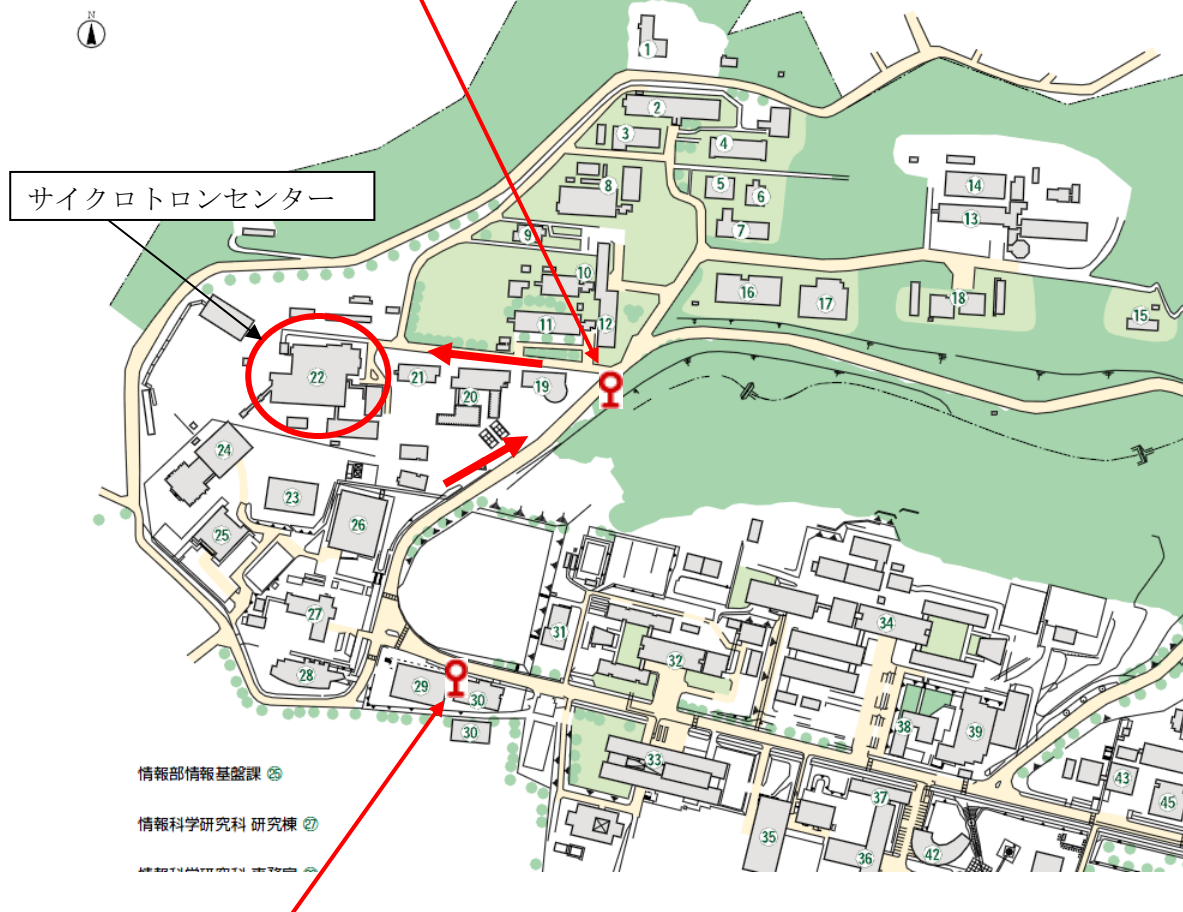

8月12日 科学者の卵 講座 見学会の場所

仙台駅9番乗り場で

719（青葉通・理・工学部・仙台城跡南経由）動物公園循環

行きに乗車すると、理学部自然史標本館前  下車（約20分、220円）

理工系学部

仙台駅9番乗り場で

710（青葉通・工学部経由） 宮教大・青葉台

713（青葉通・工学部経由） 宮教大・成田山

715（青葉通・工学部経由） 宮教大

行きに乗車すると、情報科学研究科  下車（約20分、220円）