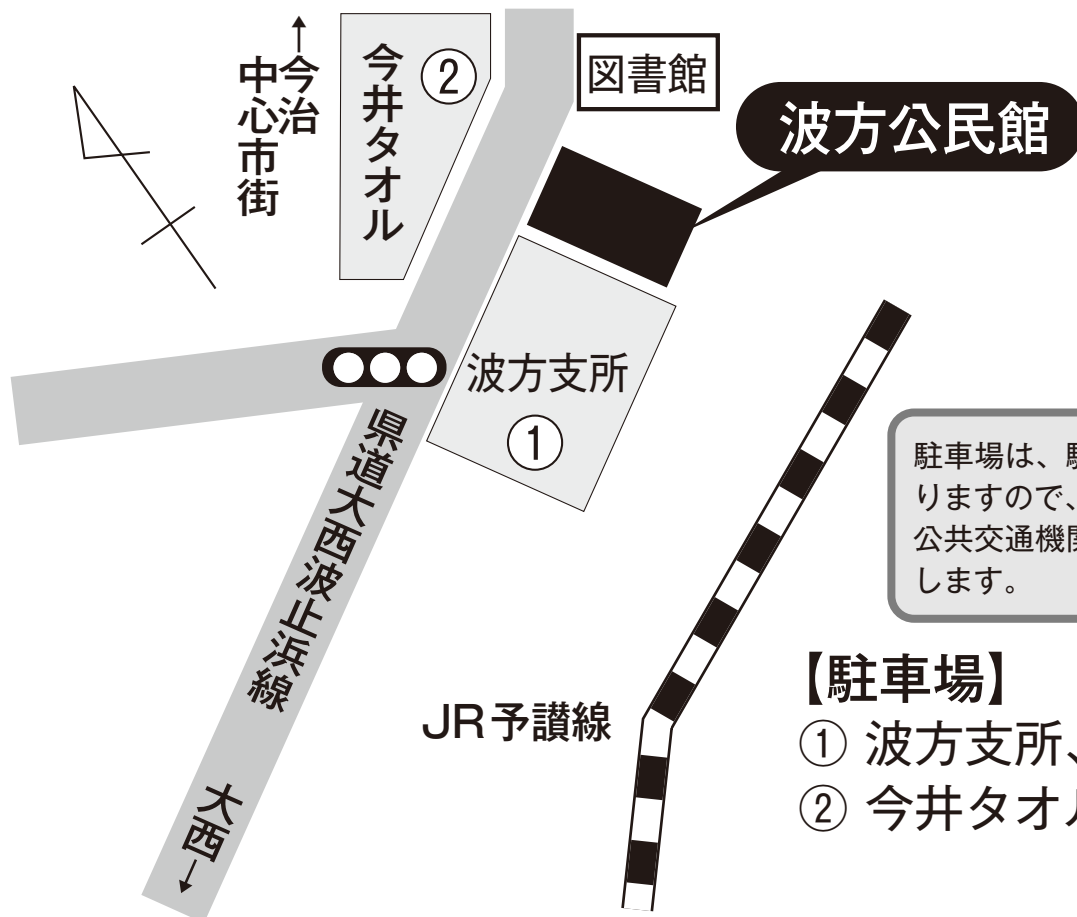

2階ロビー展

「今治こども安心パトロール隊」

- ◎ 青パトの活動報告について
- ◎ 青パトグッズの展示

2階視聴覚室

「平成25年度版
PTAカレンダー表紙絵展示・投票」

夏休みの課題作品で募集した中から、皆様に投票していただき、来年度PTAカレンダーの表紙を決定します。

駐車場は、駐車スペースに限りがありますので、乗り合わせてのご来場、公共交通機関のご利用をお願いいたします。

【駐車場】